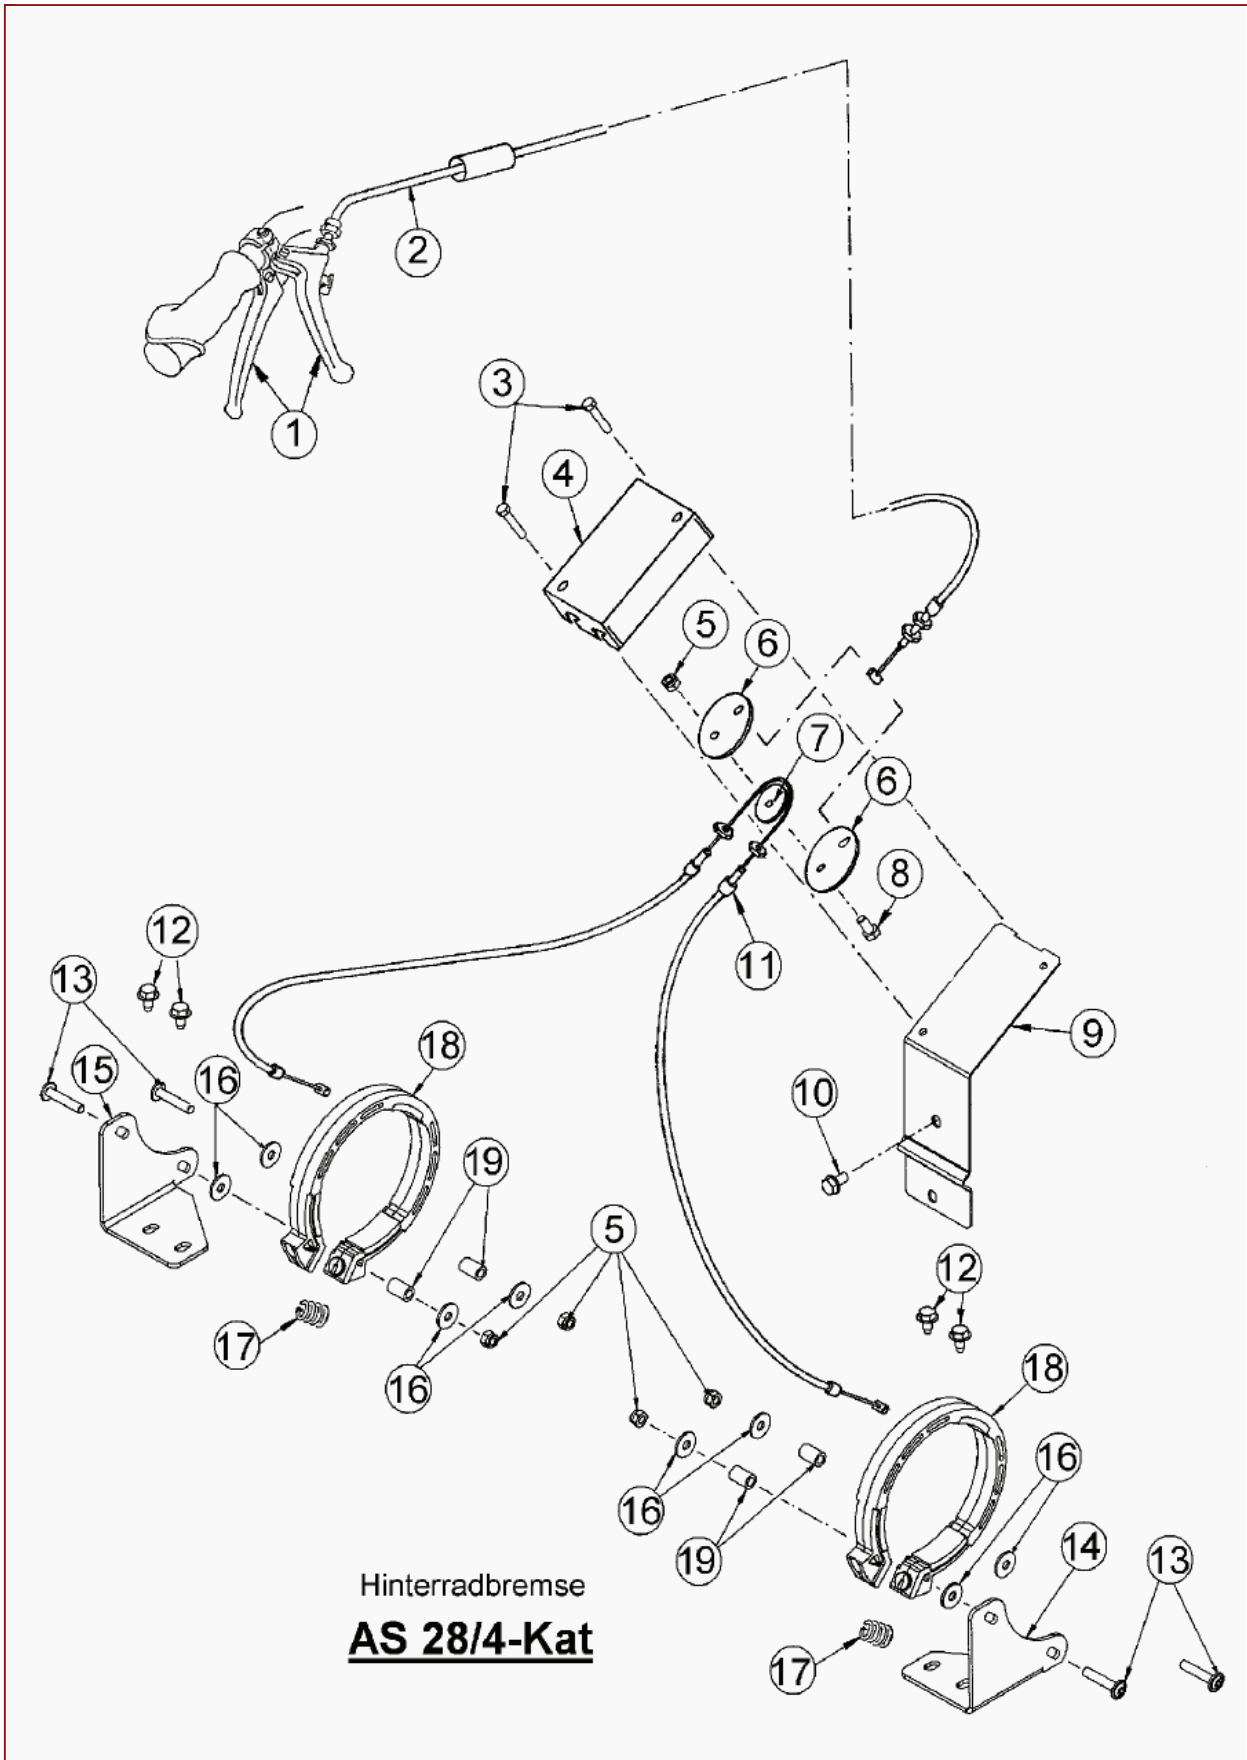

AS 28/4-Kat ab FNr. 020108020001 – ET-Dokumentation – Hinterradbremse

AS 28/4-Kat ab FNr. 020108020001 – ET-Dokumentation – Hinterradbremse

Pos	Art-Nr.	E-Nr.	Menge	Beschreibung	Modell	Info
1	G00017027	E07133	1	Betät.Hebel m.Doppelgelenkstück		
2	G00020088	E07106	1	Bremszug (von Betätigungshebel)		
3	G07890029	E07135	2	Gew. furch. Schr., Flanschkopf (2 Stk.)		
4	G06334066	E07109	1	Verteilergehäuse		
5	G07846008	E03829	10	6kt- Mutter selbstsichernd (10 Stk.)		
6	G00010100	E07112	2	Scheibe (2 Stk.)		
7	G00010101	E07113	2	Scheibe (2 Stk.)		
8	G07838015	E03959	10	6kt- Schraube (10 Stk.)		
9	G06334062	E07110	1	Verteilerhalter		
10	G00009016	E04631	5	6kt- Schraube Sperrverzahnung (5 Stk.)		
11	G00020087	E07105	1	Bremszug (von Verteiler)		
12	G00009024	E04519	3	Gew. furch. Schr. (3 Stk.)		
13	G00009092	E07131	3	Linsenflanschkopfschr. m.Innen6kt. (3 St		
14	G06334058	E07100	1	Bremsringhalter rechts		
15	G06334057	E07101	1	Bremsringhalter links		
16	G07880004	E03914	20	Scheibe (20 Stk.)		
17	G00001078	E07108	2	Druckfeder (2 Stk.)		
18	G06334059	E07097	1	Bremsring vollst.		
19	G00024022	E07123	1	Anschlaghülse