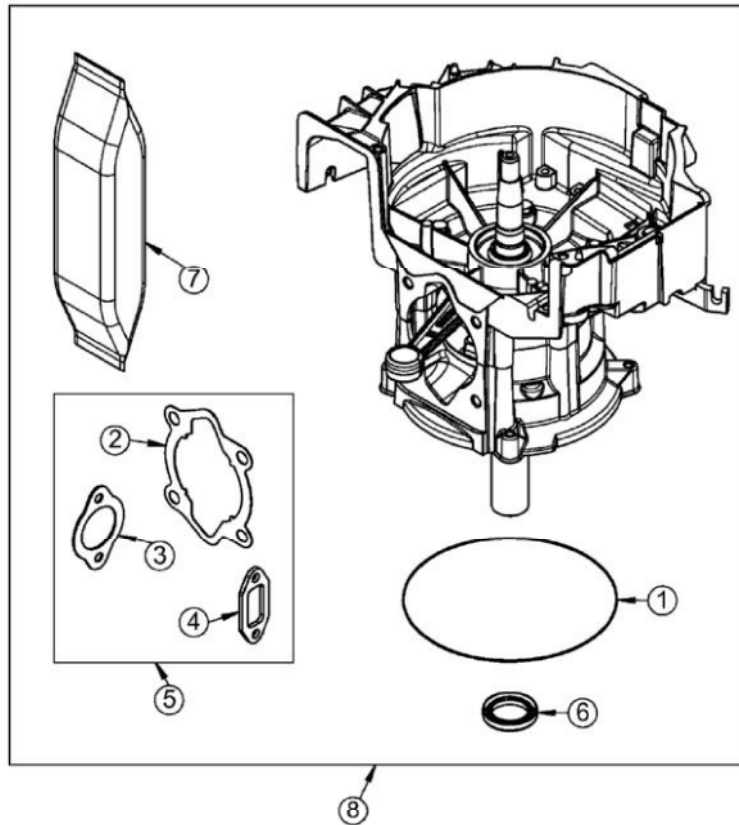

AS 28/4 Kat ab FNr. 020111030001 – ET-Dokumentation – Rumpfmotor

Rumpfmotor

	Lieferumfang :	AS 21-165/3
		ab Serien-Nr.019012040001
		AS 21-165/3-Kat
		ab Serien Nr.020211040001
		AS 26 AH9/3
		ab Serien-Nr.012112040001
		AS 26 AH9/3-Kat
		ab Serien-Nr.020011030081
		AS 28/4
		ab Serien-Nr.013512040001
		AS 28/4-Kat
		ab Serien Nr.020111030001

fertig montiert	{	Kurbelgehäuse
		Kurbelwelle
		Rillenkugellager
		Passscheiben
		Wellendichtringe
beiliegend	{	Rundschnurring
		Wellendichtring
		Dichtungssatz
		Getriebefliessfett (300ml)