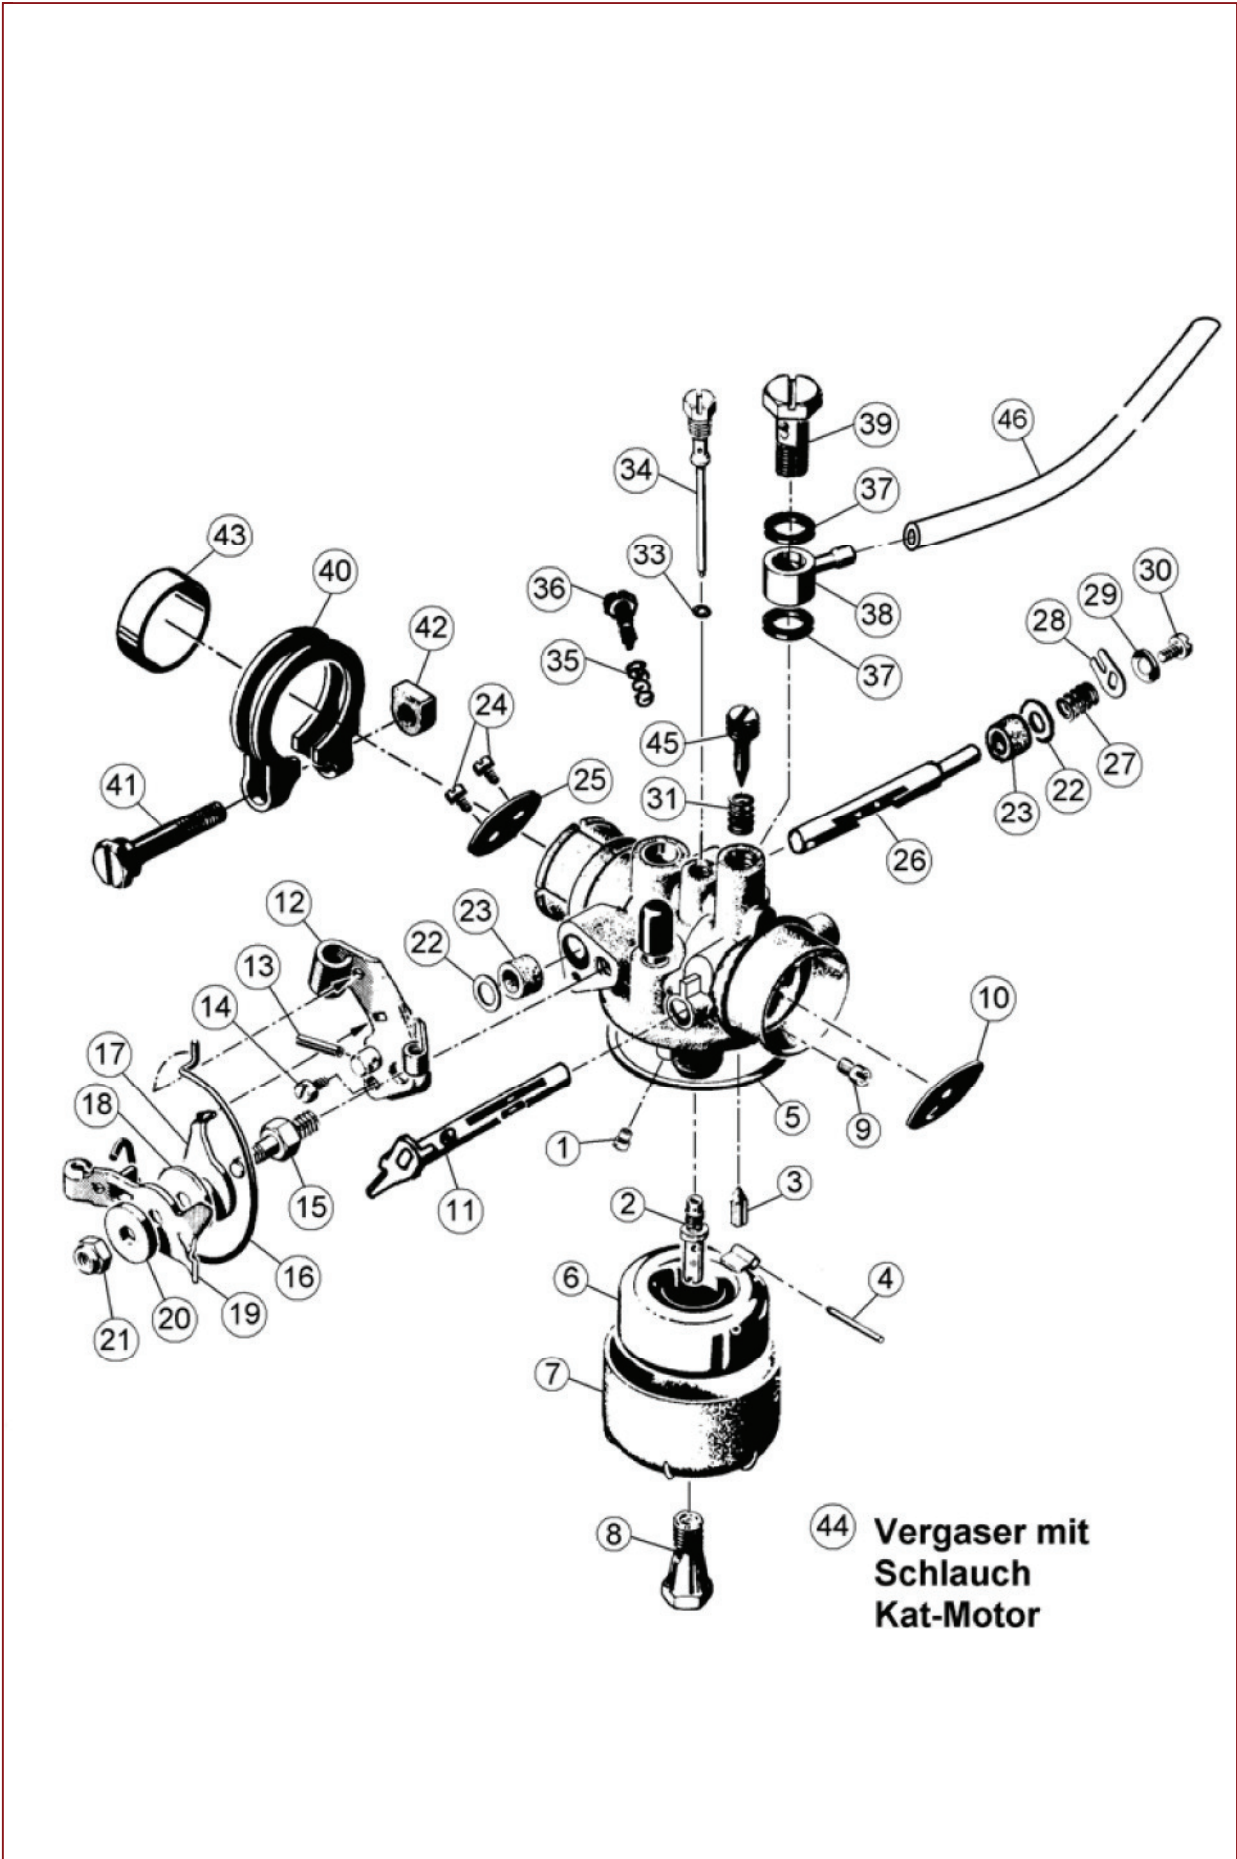

AS 45 B4-Kat ab FNr. 021008020001 – ET-Dokumentation – Vergaser Kat-Motor

AS 45 B4-Kat ab FNr. 021008020001 – ET-Dokumentation – Vergaser Kat-Motor

Pos	Art-Nr.	E-Nr.	Menge	Beschreibung	Modell	Info
1	G00150131	E10851	1	Hauptdüse 79		
2	G00150132	E10852	1	Mischrohr		
3	G00150089	E04784	1	Schwimmernadel		
4	G00350014	E01203	1	Stift (10 Stk.)		
5	G00350015	E01206	1	Dichtring (2 Stk.)		
6	G00250025	E05496	1	Schwimmer		
7	G00150016	E02760	1	Schwimmerkappe		
8	G00150133	E10853	1	Düsenkörper		
9	G00750019	E01205	1	Luftkorrekturdüse 70er		
10	G00150060	E03398	1	Startklappe		
11	G00150059	E03397	1	Starterachse m.Hebel rechts		
12	G00150025	E02770	1	Haltearm links		
13	G00150026	E02771	1	Passkerbstift (10 Stk.)		
14	G00150024	E02769	1	Zylinderschraube (10 Stk.)		
15	G00150023	E02768	1	Stiftschraube (2 Stk.)		
16	G00150022	E02767	1	Haarnadelfeder (2 Stk.)		
17	G00150075	E03473	1	Haltescheibe (3 Stk.)		
18	G00150020	E02765	1	Bremsscheibe (10 Stk.)		
19	G00150074	E03472	1	Handhebel		
20	G00150018	E02763	1	Scheibe (10 Stk.)		
21	G07846002	E01932	1	6kt- Mutter selbstsichernd (5 Stk.)		
22	G00150077	E03475	2	Scheibe (10 Stk.)		
23	G00150031	E02776	2	Dichthülse (10 Stk.)		
24	G00150067	E03464	2	Linsensenkschraube (5 Stk.)		
25	G00150062	E03400	1	Drosselklappe		
26	G00150061		1	Drosselachse		
27	G00150083	E04501	1	Feder (10 Stk.)		
28	G00150084	E04502	1	Drosselhebel (3 Stk.)		
29	G00150043	E02788	1	Wellscheibe (10 Stk.)		
30	G00150044	E02789	1	Linsenschraube (10 Stk.)		
31	G00150069	E03466	1	Feder (2 Stk.)		
33	G00150082	E04223	1	Dichtring (10 Stk.)		
34	G00150134	E10854	1	Leerlaufdüse 45		
35	G00150072	E03469	1	Feder (2 Stk.)		
36	G00150073	E03470	1	Stellschraube		
37	G00750023	E01210	2	Dichtring (10 Stk.)		
38	G00950022	E02506	1	Schlauchschwenkanschluss		
39	G00150006	E01248	1	Schraube		
40	G00150068	E03465	1	Klemmring		
41	G00150034	E02779	1	Klemmschraube		
42	G00150036	E02781	1	Spannmutter (5 Stk.)		
43	G00150090	E04932	1	Isolierbuchse		
44	G00605026	E10797	1	Vergaser mit Schlauch Kat-Motor		
45	G00150137	E10915	1	Luftregulierschraube		
46	G00150085	E04585	1	Benzinschlauch 1 meter