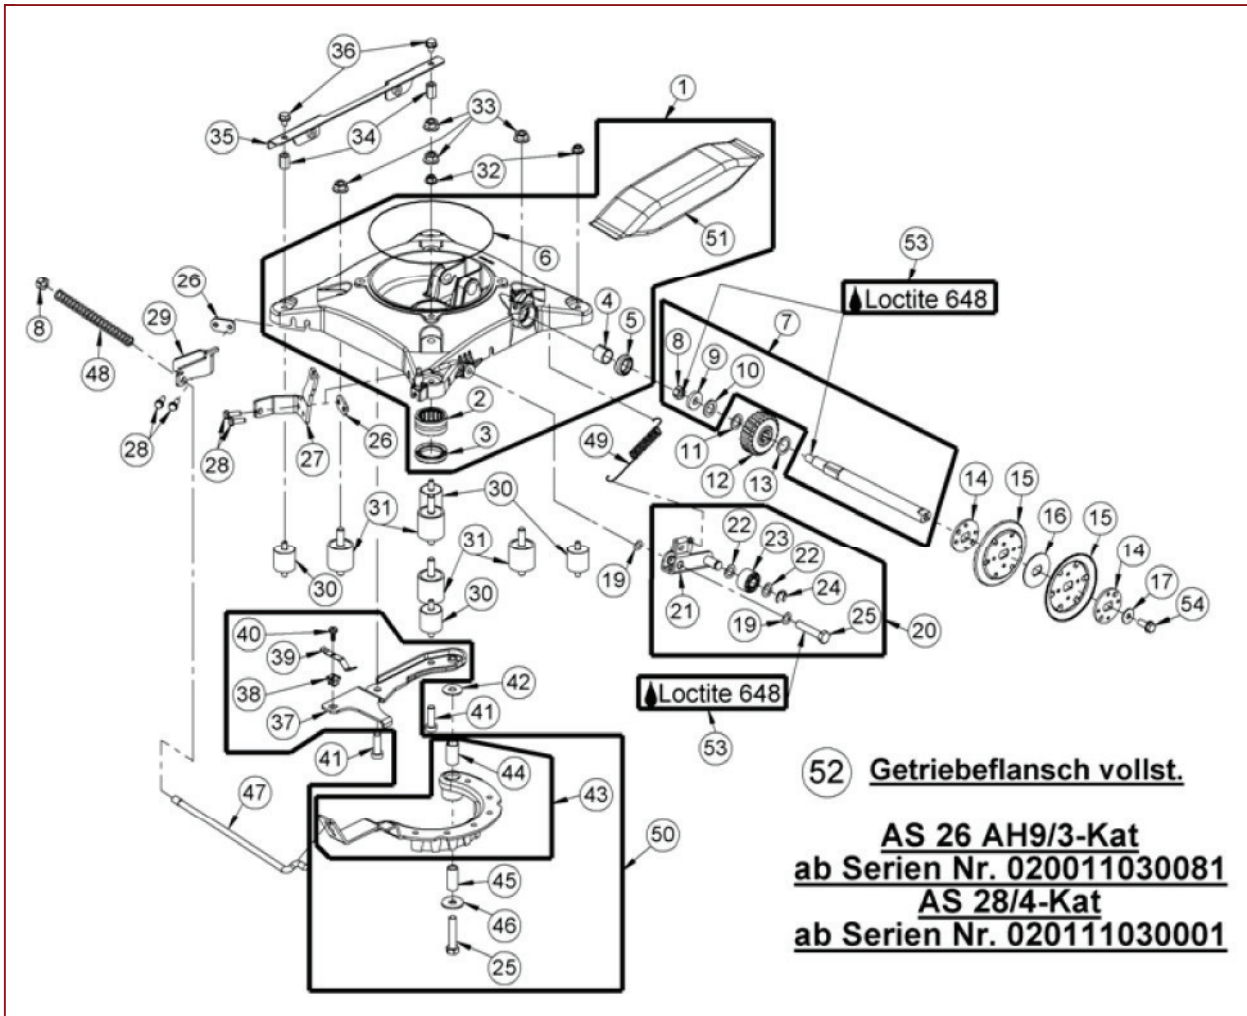

AS 26 AH9/3-Kat ab FNr. 020011030081 – ET-Dokumentation – Getriebeflansch vollst.

AS 26 AH9/3-Kat ab FNr. 020011030081 – ET-Dokumentation – Getriebeflansch vollst.

Pos	Art-Nr.	E-Nr.	Menge	Beschreibung	Modell	Info
1	G00180114	E07079	1	Getriebeflansch+E03114+E04717		
2	G07829002	E03105	1	Nadellager		
3	G00037007	E03107	1	Wellendichtring		
4	G00028020	E06075	1	DU-Buchse		
5	G00037008	E03109	1	Wellendichtring		
6	G00006050	E03114	1	Rundschnurring		
7	G00180025	E06171	1	Schneckenradwelle m. Mutter		
8	G07906001	E06261	2	6kt- Mutter selbstsichernd (6 Stk.)		
9	G07902003	E06337	1	Scheibe (3 Stk.)		
10	G07816005	E01985	1	Scheibe (10 Stk.)		
11	G07847010	E03113	1	Passscheibe (10 Stk.)		
12	G00330006	E03111	1	Schneckenrad		
13	G07847009	E03112	1	Passscheibe (10 Stk.)		
14	G00010065	E04663	2	Scheibe (3 Stk.)		
15	G00130012	E04713	2	Riemenscheibenhälfte		
16	G00010073	E04823	1	Ausgleichscheibe (2 Stk.)		
17	G07880004	E03914	1	Scheibe (20 Stk.)		
19	G07847036	E05984	2	Passscheibe (10 Stk.)		
20	G00180015	E05732	1	Riemenspanner m.6-kt.Schraube		
21	G00330021	E04789	1	Spannhebel vollst.		
22	G07847011	E03134	2	Passscheibe (10 Stk.)		
23	G00330015	E03135	1	Spannrolle vollst.		
24	G07864002	E03136	1	Sicherungsscheibe (20 Stk.)		
25	G07837016	E03901	2	6kt- Schraube (5 Stk.)		
26	G00130018	E05827	2	BEFESTIGUNGLASCHE		
27	G00130075	E10782	1	Gegenhalter		
28	G07890005	E04986	4	Gew. furch. Schr., Flanschkopf (3 Stk.)		
29	G00130073	E10781	1	Gegenhalter		
30	G00008046	E03131	4	Gummielement		
31	G00008146	E11775	4	Gummielement		
32	G00007041	E05975	2	Sperrzahnmutter (3 Stk.)		
33	G00007042	E06037	4	Sperrzahnmutter (3 Stk.)		
34	G00007077	E11785	2	Verbindungsmutter		
35	G00109070	E11784	1	Tragwinkel		
36	G00009161	E11786	2	Flanschschraube		
37	G00134015	E06342	1	Bremsgrundplatte		
38	G00008078	E05463	1	Isolierstück (3 Stk.)		
39	G00134016	E06343	1	KurzschlieÙkontakt		
40	G07875005	E04748	1	Linse- Blechschr. m. Kreuzsch (10 Stk.)		
41	G00009043	E05833	2	Zylinderschraube (4 Stk.)		
42	G00033019	E06345	1	Tellerfeder (2 Stk.)		
43	G00134031	E10783	1	Bremsbacke vollst.		
44	G00028022	E06364	1	DU-Buchse		
45	G00024010	E06346	1	Distanzhülse		
46	G07880006	E03957	1	Scheibe (20 Stk.)		
47	G00134032	E10784	1	Federstange		
48	G00001090	E10785	1	Druckfeder		
49	G00002063	E10616	1	Zugfeder		
50	G06180014	E10911	1	Bremsgrundplatte mit Bremsbacke		
51	G00041001	E04717	1	Getriebefliessfett (300 ml)		
52	G00180119	E11813	1	Getriebeflansch+E03114+E04717		
53	G00041013	E06078	1	LOCTITE 648 (50 ml)		
54	G07913004	E10189	1	6kt- Schraube mit Flansch