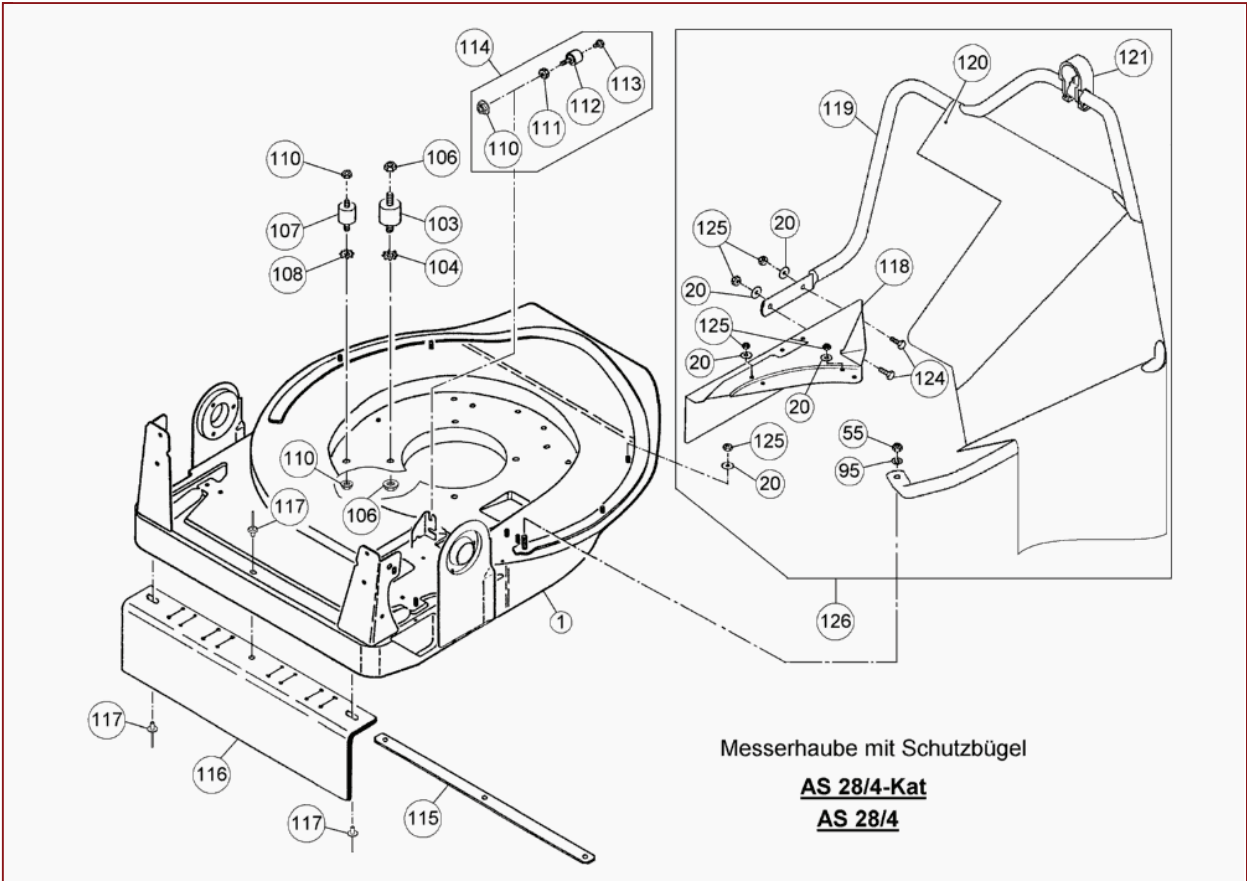

AS 28/4-Kat ab FNr. 020111040021 – ET-Dokumentation – Messerhaube + Schutz Tuch

AS 28/4-Kat ab FNr. 020111040021 – ET-Dokumentation – Messerhaube + Schutz Tuch

Pos	Art-Nr.	E-Nr.	Menge	Beschreibung	Modell	Info
1	G06320083	E05815	1	Messerhaube		
20	G07880004	E03914	20	Scheibe (20 Stk.)		
55	G07846001	E01912	10	6kt- Mutter selbstsichernd (10 Stk.)		
95	G07880006	E03957	20	Scheibe (20 Stk.)		
103	G00008146	E11775	1	Gummielement		
104	G07862012	E04352	20	Zahnscheibe (20 Stk.)		
106	G00007042	E06037	3	Sperrzahnmutter (3 Stk.)		
107	G00008046	E03131	1	Gummielement		
108	G07862010	E03789	20	Zahnscheibe (20 Stk.)		
110	G00007041	E05975	3	Sperrzahnmutter (3 Stk.)		
111	G07818004	E03917	10	6kt- Mutter (10 Stk.)		
112	G00008049	E08283	1	Gummielement		
113	G07838022	E03910	10	6kt- Schraube (10 Stk.)		
114	G00008084	E03132	1	Gummielement kompl.		
115	G06326042	E05762	1	Versteifungsblech		
116	G06326041	E05759	1	Schürze		
117	G00012006	E05262	5	Blindniet (5 Stk.)		
118	G06126044	E04699	1	Zusatzblech		
119	G06326060	E11789	1	Schutzbügel		
120	G06326061	E11809	1	Bespannung		
121	G06326024	E05435	1	Rohrbügelhalter		
124	G07838013	E02949	10	6kt- Schraube (10 Stk.)		
125	G07918001	E07269	6	6kt- Mutter selbstsichernd (6 Stk.)		
126	G06380071	E11826	1	Schutzbügel - Set		