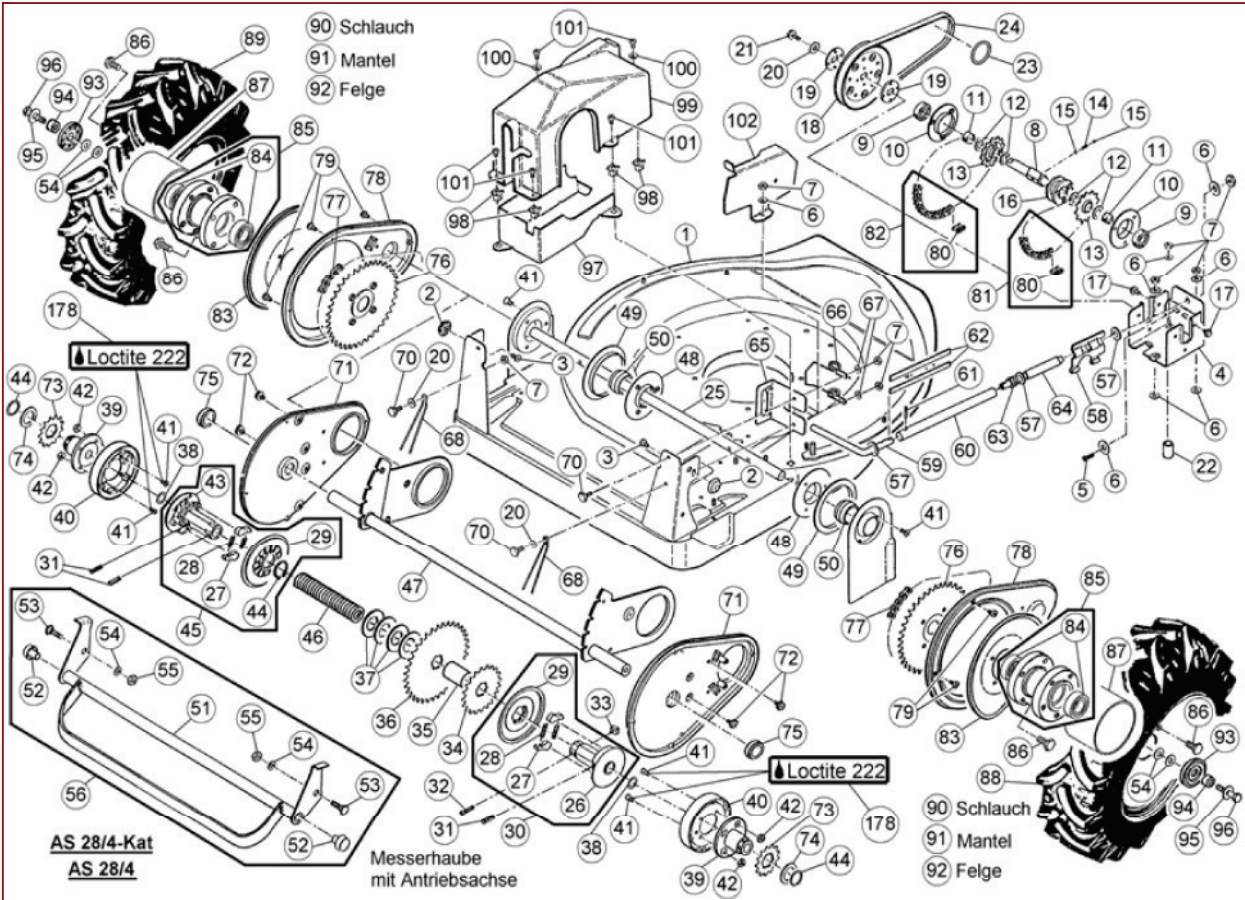

AS 28 2T und AS 28/4-Kat ab FNr. 020114040001 – ET-Dokumentation – Messerhaube + Antriebsachse

AS 28 2T und AS 28/4-Kat ab FNr. 020114040001 – ET-Dokumentation – Messerhaube + Antriebsachse

Pos	Art-Nr.	E-Nr.	Menge	Beschreibung	Modell	Info
1	G06320083	E05815	1	Messerhaube		
2	G06320072	E05652	2	Radschwingebegrenzer (3 Stk.)		
3	G07875005	E04748	2	Linsen- Blechschr. m. Kreuzsch (10 Stk.)		
4	G06330022	E05678	1	Getriebegehäuse		
5	G07833013	E05657	2	Zylinderschr.m.Innen-6kt. (3 Stk.)		
6	G07809006	E01940	8	Scheibe (10 Stk.)		
7	G07846008	E03829	8	6kt- Mutter selbstsichernd (10 Stk.)		
8	G06330005	E05691	1	Schaltwelle		
9	G07830003	E02104	2	Rillenkugellager		
10	G06330023	E05738	2	Klemmbrille		
11	G04325007	E04325	2	Distanzrohr		
12	G07847006	E02119	4	Passscheibe (5 Stk.)		
13	G06330024	E05739	2	Kettenrad 12 Zähne vollst.		
14	G00001065	E05693	1	Druckfeder (2 Stk.)		
15	G07904001	E05694	2	Kugel (2 Stk.)		
16	G06330008	E05695	1	Schaltscheibe		
17	G07890001	E04509	6	Gew. furch. Schr., Flanschkopf		
18	G06325041	E05653	1	Riemenscheibe		
19	G00010065	E04663	2	Scheibe (3 Stk.)		
20	G07880004	E03914	1	Scheibe (20 Stk.)		
21	G00009024	E04519	1	Gew. furch. Schr. (3 Stk.)		
22	G00024006	E05722	1	Distanzhülse		
23	G00006053	E06177	1	O-Ring		
24	G06325073	E06193	1	Keilriemen		
25	G06325043	E05696	1	Antriebswelle		
26	G06325068	E05978	1	Mitnehmerflansch rechts		
27	G06325072	E05980	4	Klinke (2 Stk.)		
28	G00001071	E05981	4	Druckfeder		
29	G06325071	E05979	2	Deckscheibe		
30	G06380029	E05982	1	Mitnehmerflansch vollst. rechts		
31	G07853029	E05710	3	Spannstift (5 Stk.)		
32	G07833009	E04934	1	Zylinderschr.m.Innen-6kt. (3 Stk.)		
33	G07825002	E04225	1	4kt- Mutter (5 Stk.)		
34	G06325046	E05704	1	Kettenradscheibe 20 Zähne		
35	G06325047	E05705	1	Abstandshalterohr		
36	G06325045	E05706	1	Kettenradscheibe 35 Zähne		
37	G00033016	E05707	4	Tellerfeder		
38	G07847001	E01008	2	Passscheibe		
39	G06325057	E05697	2	Antreibernabe		
40	G06325075	E07114	2	Antreiberglocke		
41	G00009031	E05451	8	Gew. furch. Senk- Schr. m. Torx (3 Stk.)		
42	G07839007	E01950	8	6kt- Mutter (10 Stk.)		
43	G06325067	E05977	1	Mitnehmerflansch links		
44	G07882003	E05668	3	Drahtsprengring (3 Stk.)		
45	G06380040	E05983	1	Mitnehmerflansch vollst. links		
46	G06325055	E05712	1	Wellschlauch		
47	G06320088	E06030	1	Radschwinge hinten vollst.		
48	G06325036	E05708	2	Klemmbrille		
49	G06320069	E05656	2	Gleitring		
50	G00028016	E05709	2	Kalottenlager		
51	G06322278	E06233	1	Rasthebel vollst.		
52	G06322244	E05965	2	Anschlagstopfen (2 Stk.)		
53	G00009037	E05719	2	Bundschraube		
54	G07809004	E01905	2	Scheibe (20 Stk.)		
55	G07846001	E01912	2	6kt- Mutter selbstsichernd (10 Stk.)		
56	G06380035	E06443	1	Rasthebel vollst.