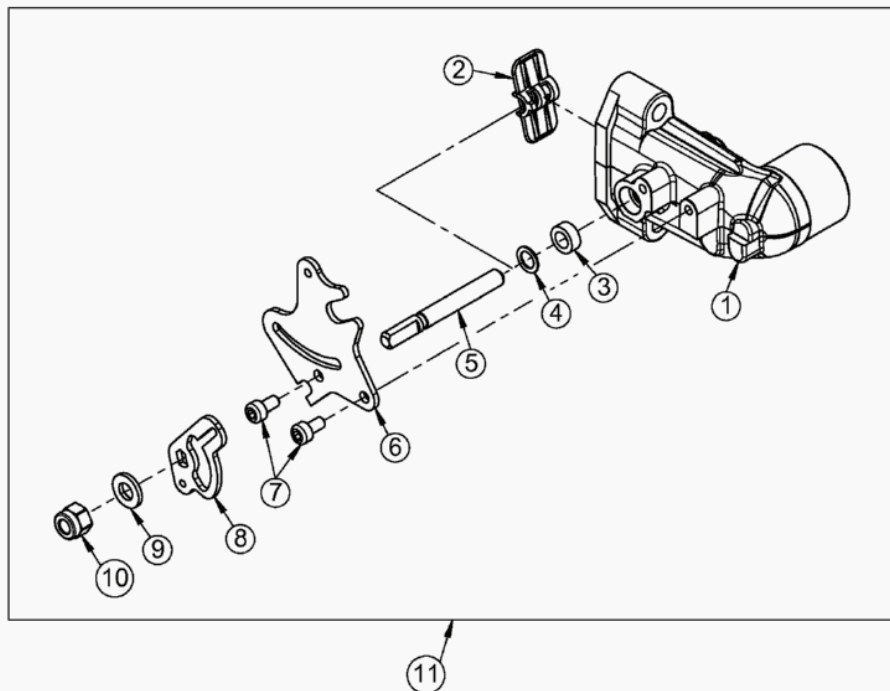

AS 45 B4-Kat ab FNr. 021011040001 – ET-Dokumentation – Ansaugstutzen mit Sperrklappe

Ansaugstutzen mit Sperrklappe

ab 03.2011

AS 45 B4-Kat ab FNr. 021011040001 – ET-Dokumentation – Ansaugstutzen mit Sperrklappe

Pos	Art-Nr.	E-Nr.	Menge	Beschreibung	Modell	Info
1	G00105066	E10583	1	Ansaugstutzen		
2	G00105071	E10587	1	Sperrklappe		
3	G00150031	E02776	10	Dichthülse (10 Stk.)		
4	G00150077	E03475	10	Scheibe (10 Stk.)		
5	G00105067	E10584	1	Klappenwelle		
6	G00105084	E11812	1	Lagerblech		
7	G07833036	E10802	10	Zylinderschr.m.Innen-6kt. (10 Stk.)		
8	G00105070	E10586	1	Klappenhebel		
9	G07809006	E01940	10	Scheibe (10 Stk.)		
10	G07846008	E03829	10	6kt- Mutter selbstsichernd (10 Stk.)		
11	G00105083	E11783	1	Ansaugstutzen mit Sperrklappe