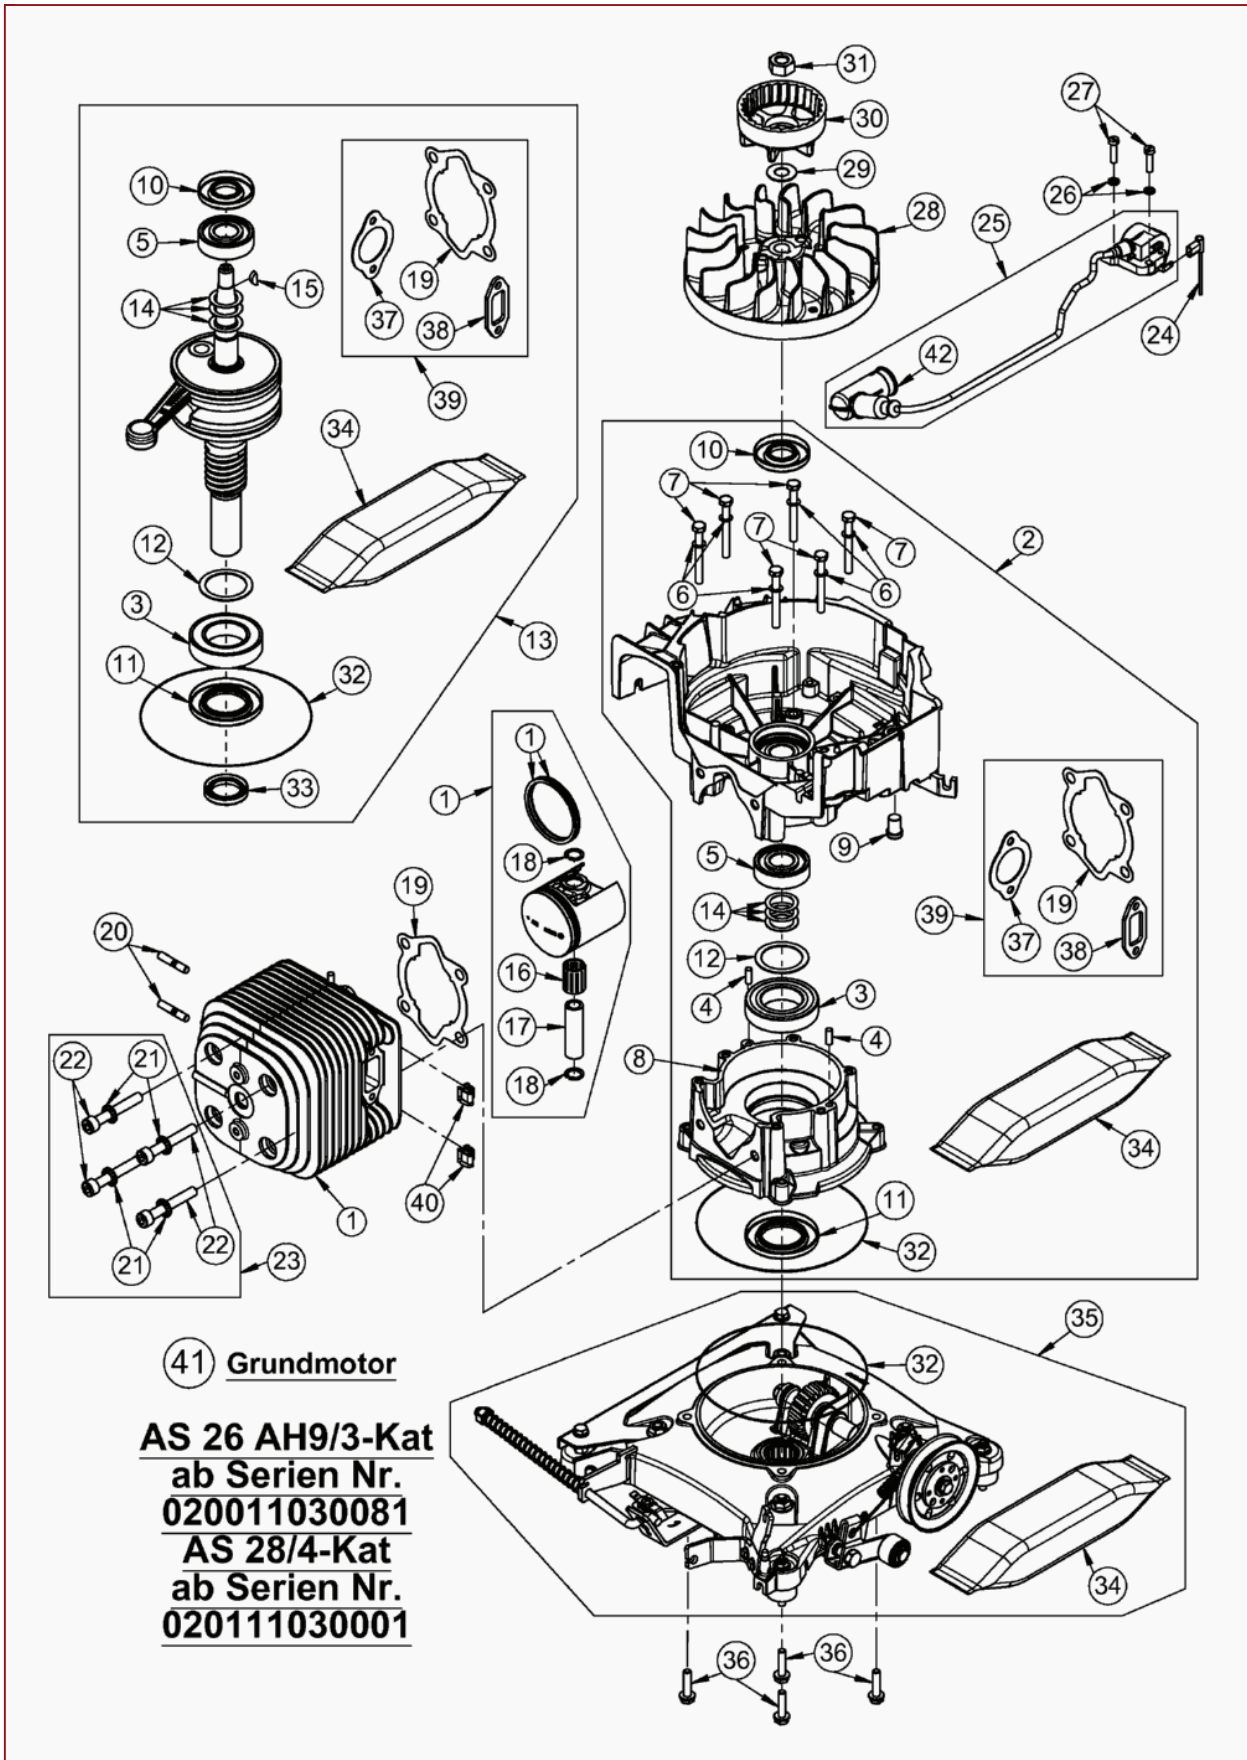

AS 28/4 Kat ab FNr. 020111030001 – ET-Dokumentation – Grundmotor

AS 28/4 Kat ab FNr. 020111030001 – ET-Dokumentation – Grundmotor

Pos	Art-Nr.	E-Nr.	Menge	Beschreibung	Modell	Info
1	1	1	1	Achtung! Richtige Teile auswählen		
2	G00180132	E11919	1	Kurbelgehäuse+Einbauteile+4717		
3	~~G07830039~~	~~E10255~~	1	~~Ersetzt durch G07830011~~		
	G07830011	E03101	1	Rillenkugellager		
4	G07801001	E01901	10	Zylindersti.5M6x14 DIN EN 2338 (10 Stk.)		
5	G07830016	E03344	1	Rillenkugellager		
6	G07812004	E01920	20	Federscheibe (20 Stk.)		
7	G07837014	E03744	5	6kt- Schraube (5 Stk.)		
8	G00041003	E04718	1	LOCTITE 572 (50 ml)		
9	G00008125	E10371	2	Gummipuffer (2 Stk.)		
10	G07858003	E03345	1	Wellendichtring		
11	G00180117	E10958	1	Wellendichtring + Hinweis		
12	G07847012	E03346	2	Passscheibe (2 Stk.)		
13	G00180071	E10541	1	Kurbelwelle+Einbauteile+E04717		
14	G00180045	E04923	1	Passscheiben 1 Satz		
15	G07866003	E03361	10	Scheibenfeder (10 Stk.)		
16	G00036003	E03369	1	Nadelkäfig		
17	G07883003	E03342	1	Kolbenbolzen		
18	G07823008	E03343	2	Sicherungsring f. Bohrung (2 Stk.)		
19	G00103009	E03349	2	Zylinderfussdichtung (2 Stk.)		
20	G07832006	E01254	4	Stiftschraube (4 Stk.)		
21	G00042004	E05863	5	Sperrkantscheibe (5 Stk.)		
22	G07833006	E04692	1	Zylinderschr.m.Innen-6kt.		
23	G00180012	E05322	1	Befestigungst.f.Zylinder(6-PS)		
24	G00104028	E11822	1	KurzschlieÙkabel 430 lg.		
25	G00104026	E11818	1	Zündanker mit Kabel u. Stecker		
26	G07811006	E01908	20	Federring (20 Stk.)		
27	G07802028	E03372	5	Zylinderschraube (5 Stk.)		
28	G00107038	E11725	1	Lüfterrad		
29	G07856009	E03958	5	Tellerfeder (5 Stk.)		
30	G00111031	E04212	1	Mitnehmer		
31	G07839015	E03921	4	6kt- Mutter (4 Stk.)		
32	G00006050	E03114	1	Rundschnurring		
33	G00037007	E03107	1	Wellendichtring		
34	G00041001	E04717	1	Getriebefliessfett (300 ml)		
35	G00180119	E11813	1	Getriebeflansch+E03114+E04717		
36	G07913012	E11920	4	Schraube (4 Stk.)		
37	G00109003	E03366	1	Auspuffdichtung		
38	G00105038	E03487	1	Isolierplatte		
39	G00180003	E03683	1	Dichtungssatz 6 PS Motor		
40	G00026017	E06035	5	Krallenbefestiger (5 Stk.)		
41	E11904	E11904	1	Teil nicht mehr lieferbar		
42	G00104015	E03494	1	Zündkerzenstecker vollst.		
E10909	G00103023	E10909	1	Zylinder Ø60,00		
E10910	G00150136	E10910	1	Zylinder Ø60,02		
E10493	G00180067	E10493	1	Kolben Ø59,92+Nadelkä+2HTRinge		
E10494	G00180068	E10494	1	Kolben Ø59,94+Nadelkä+2HTRinge		
E10495	G00180069	E10495	1	Kolben Ø60,05+Nadelkäf+2HTRinge		
E10496	G00180070	E10496	1	Kolben Ø60,45+Nadelkä+2HTRinge		
E10580	G00180078	E10580	1	1 Satz Halb-Trapezringe Ø59,92		
E10723	G00180083	E10723	1	Halb-Trapezringe 60,05 (1Satz=2St.) +Anl		
E10724	G00180084	E10724	1	Halb-Trapezringe 60,45 (1Satz=2St.) +Anl