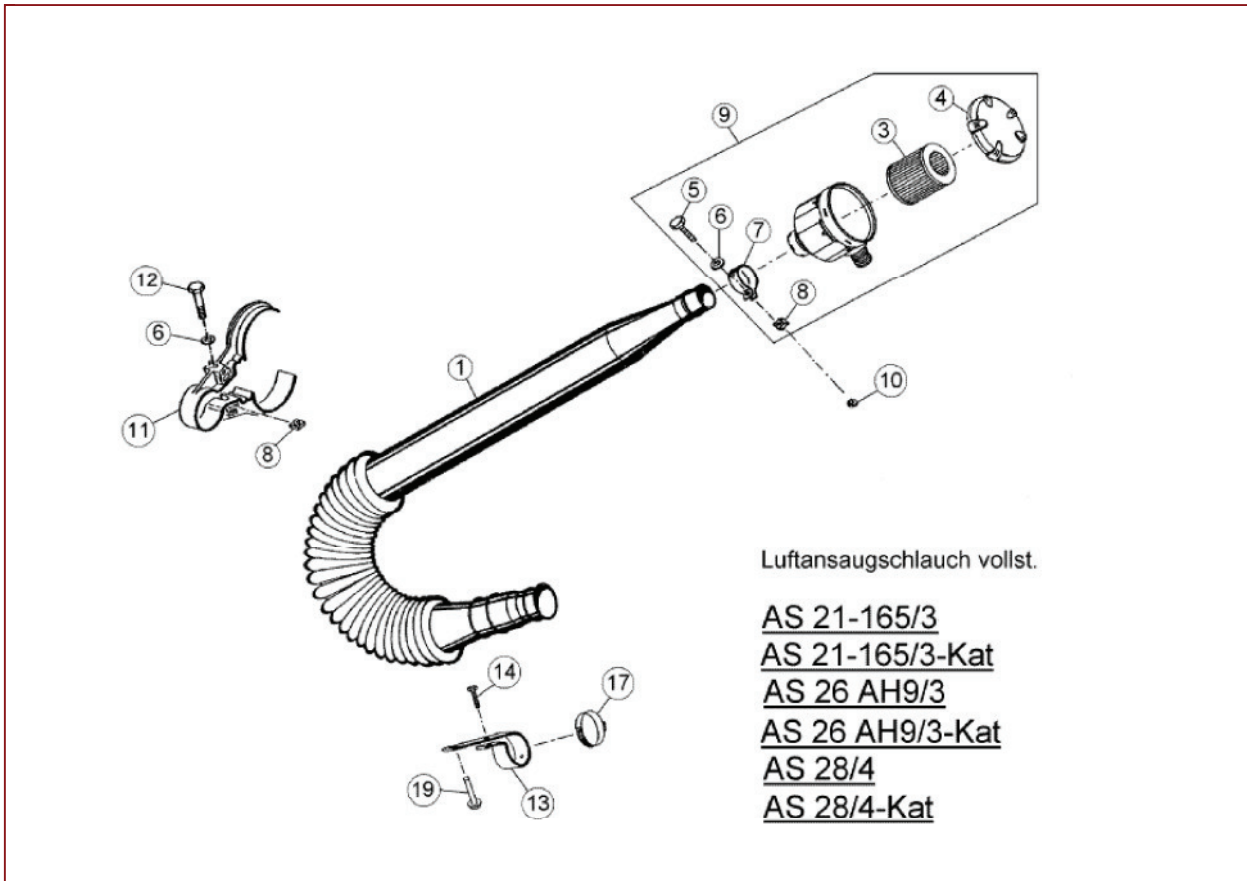

AS 21-165/3-Kat ab FNr.020208020001 – ET-Dokumentation – Luftansaugschlauch vollst.

AS 21-165/3-Kat ab FNr.020208020001 – ET-Dokumentation – Luftansaugschlauch vollst.

Pos	Art-Nr.	E-Nr.	Menge	Beschreibung	Modell	Info
1	G06305002	E03696	1	Luftansaugschlauch		
3	G06350106	E07545	1	Filtereinsatz		
4	G06350107	E08180	1	Deckel für Luftfilter		
5	G07838027	E03933	10	6kt- Schraube (10 Stk.)		
6	G07809006	E01940	10	Scheibe (10 Stk.)		
7	G00034024	E07547	1	Rohrschelle		
8	G07825002	E04225	5	4kt- Mutter (5 Stk.)		
9	G06305023	E07543	1	Luftfilter vollst.		
10	G07846008	E03829	10	6kt- Mutter selbstsichernd (10 Stk.)		
11	G06305019	E05366	1	Klemmhalter		
12	G07837008	E02926	10	6kt- Schraube (10 Stk.)		
13	G00105022	E03388	1	Halter		
14	G00009024	E04519	3	Gew. furch. Schr. (3 Stk.)		
17	G00034013	E04242	1	Schlauchschelle		
19	G07913009	E10862	10	Flanschschraube (10 Stk.)