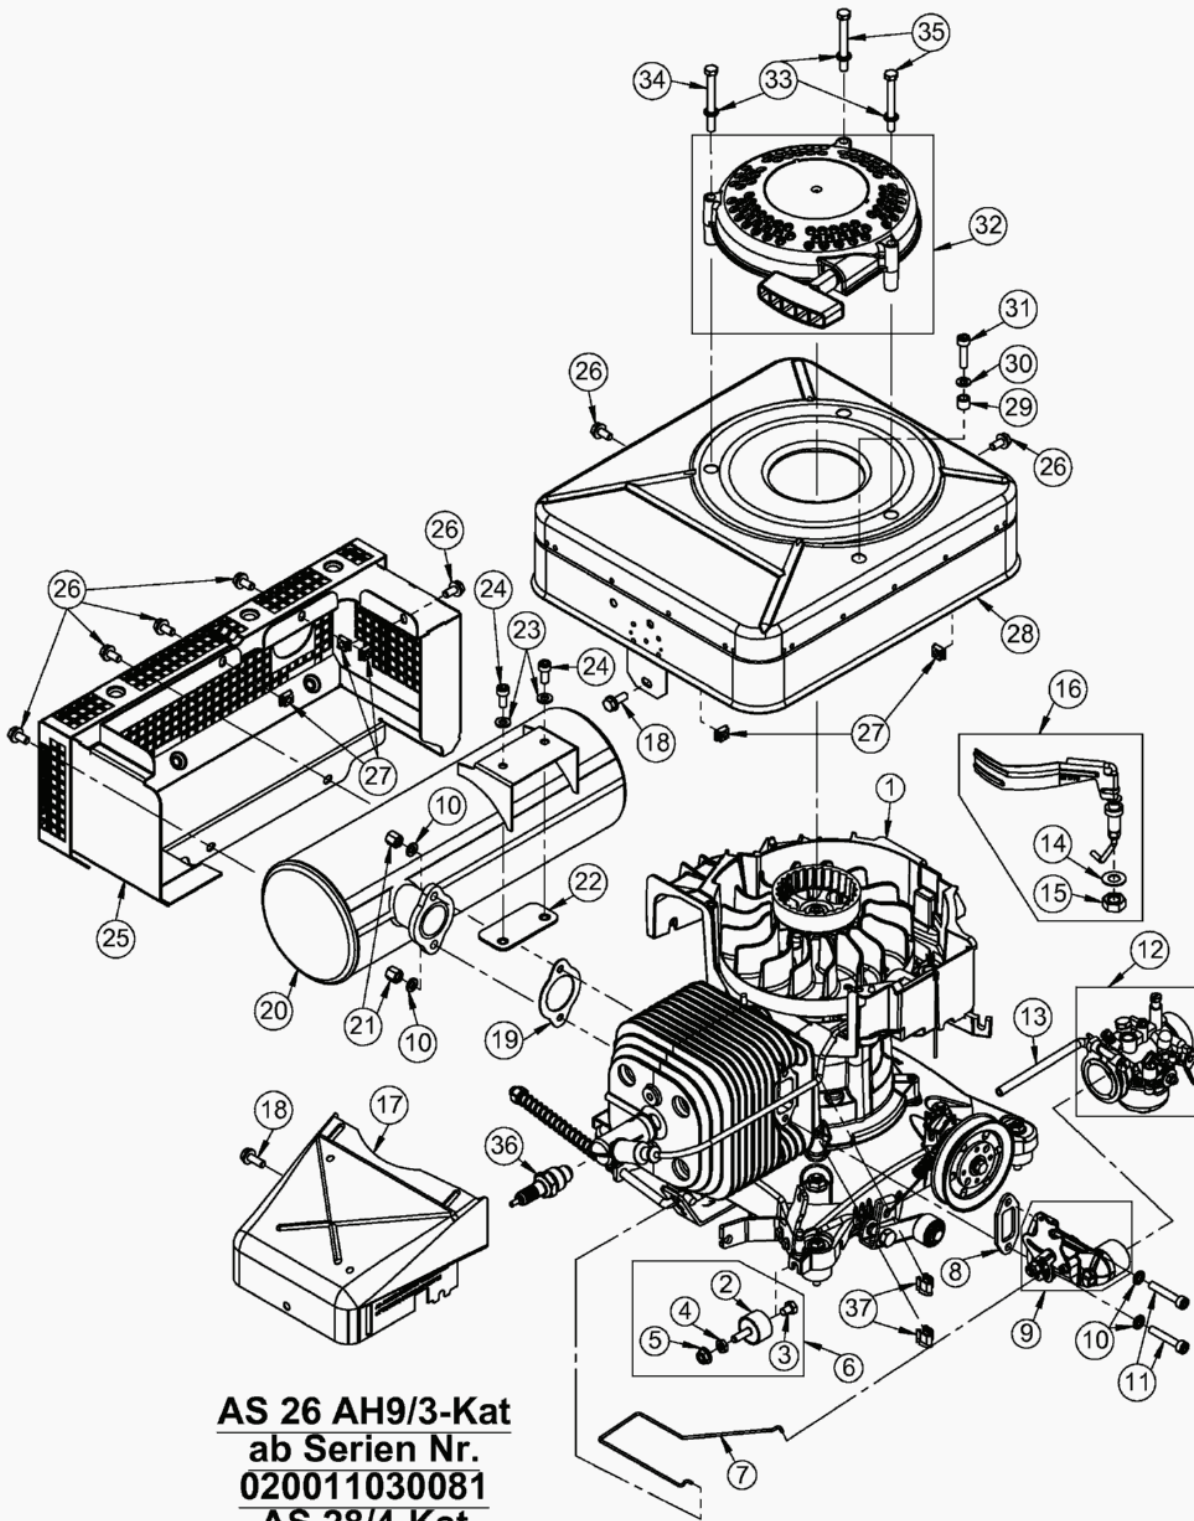

AS 28/4-Kat ab FNr. 020111040021 – ET-Dokumentation – Antriebsblock

AS 26 AH9/3-Kat
ab Serien Nr.
020011030081
AS 28/4-Kat
ab Serien Nr.
020111030001

38 Antriebsblock

AS 28/4-Kat ab FNr. 020111040021 – ET-Dokumentation – Antriebsblock

Pos	Art-Nr.	E-Nr.	Menge	Beschreibung	Modell	Info
1	E11904	E11904	1	Teil nicht mehr lieferbar		
2	G00008049	E08283	1	Gummielement		
3	G07838022	E03910	10	6kt- Schraube (10 Stk.)		
4	G07818004	E03917	10	6kt- Mutter (10 Stk.)		
5	G00007041	E05975	3	Sperrzahnmutter (3 Stk.)		
6	G00008084	E03132	1	Gummielement kompl.		
7	G00134033	E10786	1	Verbindungsbügel		
8	G00105038	E03487	1	Isolierplatte		
9	G00105083	E11783	1	Ansaugstutzen mit Sperrklappe		
10	G00042006	E05862	5	Sperrkantscheibe (5 Stk.)		
11	G07833009	E04934	3	Zylinderschr.m.Innen-6kt. (3 Stk.)		
12	G00605026	E10797	1	Vergaser mit Schlauch Kat-Motor		
13	~~G00605006~~	~~E04392~~	1	~~Ersetzt durch E04585~~		
13	G00150085	E04585	1	Benzinschlauch 1 meter		
14	G07856005	E03483	5	Tellerfeder (5 Stk.)		
15	G07839018	E03484	2	6kt- Mutter (2 Stk.)		
16	G00680050	E11779	1	Windfahne m.Bef.Teilen (4-Rad)		
17	G00107036	E10790	1	Kühlluftführung		
18	G07913004	E10189	1	6kt- Schraube mit Flansch		
19	G00109003	E03366	1	Auspuffdichtung		
20	~~G00109072~~	~~E11751~~	1	~~Ersetzt durch E13123~~		
20	G00109115	E13123	1	Kat-Auspuff Allmäher		
21	G00007025	E03706	10	Sondermutter (10 Stk.)		
22	G00109071	E11794	1	Gewindeplatte		
23	G07809006	E01940	10	Scheibe (10 Stk.)		
24	G07833042	E11516	10	Zylinderschr.m.Innen-6kt. (10 Stk.)		
25	G00109079	E11817	1	Abdeckung Schalldämpfer vollst.		
26	G07913008	E10836	20	Flanschschraube (20 Stk.)		
27	G00007047	E06934	1	Stanz- u. Einpressmutter		
28	G00110027	E11782	1	Motorabdeckung		
29	G00110013	E03699	5	Distanzhülse (5 Stk.)		
30	G07811008	E01939	10	Federring (10 Stk.)		
31	G07833007	E04854	4	Zylinderschr.m.Innen-6kt. (4 Stk.)		
32	G00180086	E10820	1	Starter vollst.+SK-Schild		
33	G00042005	E05725	10	Sperrkantring (10 Stk.)		
34	G07837025	E04227	1	6kt- Schraube		
35	G07837014	E03744	5	6kt- Schraube (5 Stk.)		
36	G00104014	E01061	1	Zündkerze		
37	G00026017	E06035	5	Krallenbefestiger (5 Stk.)		
38	G00180147	E11911	1	Antriebsblock + Filter